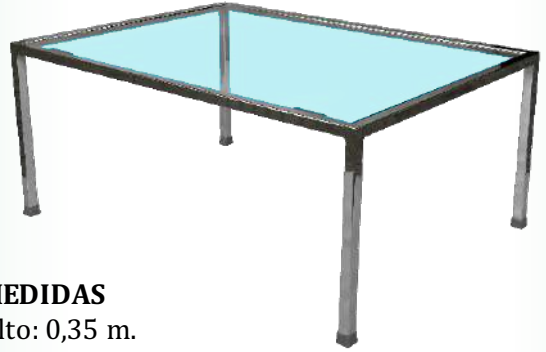

RATONAS VITREA
CÉSAR 60 x 80

MEDIDAS

Alto: 0,35 m.
Ancho: 0,80 m.
Prof.: 0,60 m.

MATERIALES

Patas cromadas
Tapa vidrio

COLOR

Vidrio - cromado